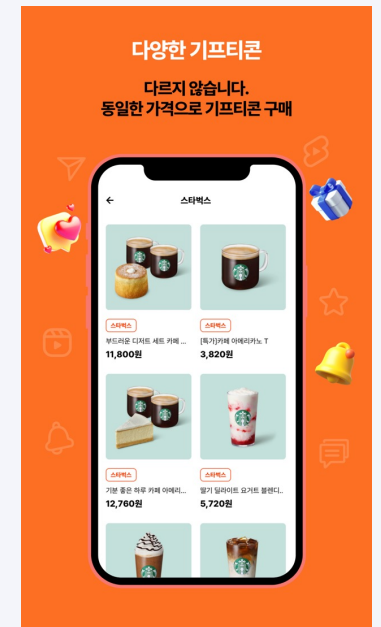

# 심플레이 심플캐시

보상형 광고 앱 & 앱 테크

개발 스펙

JAVA, React Native

주요기능

1. 포인트 현금 전환 서비스
2. 출석체크, 룰렛, 퀴즈 등 다양한 게임 기능