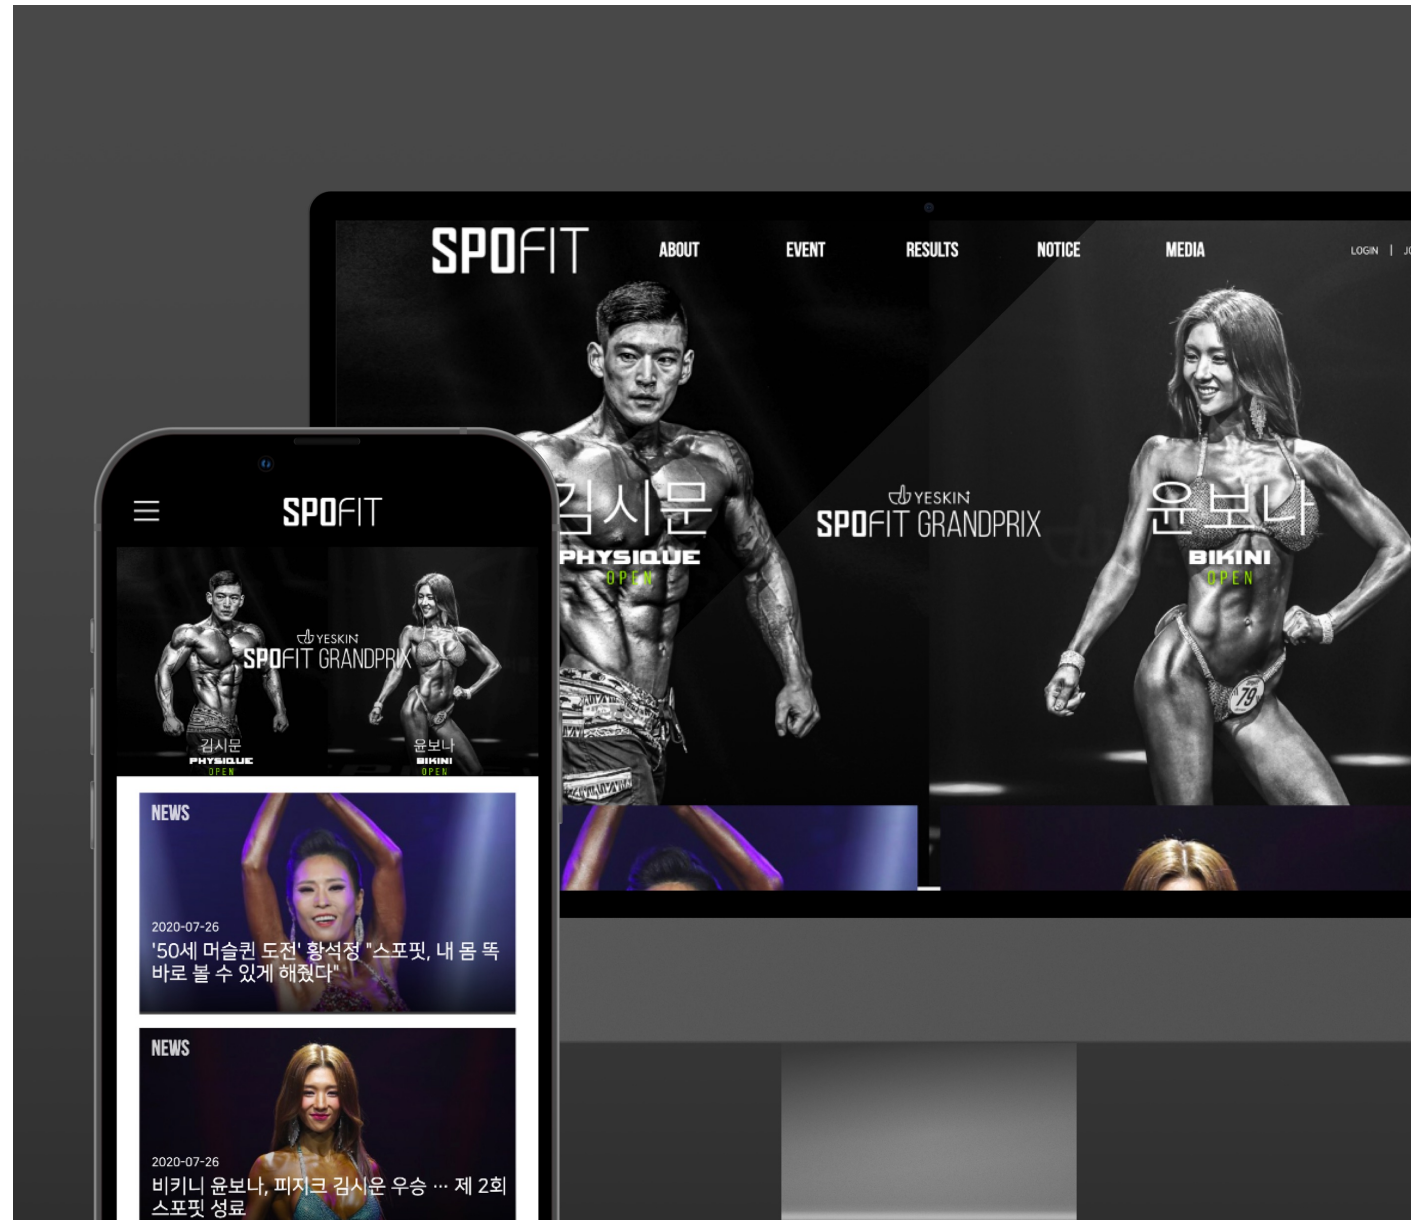

## SPOFIT WEB

각 스포츠 대회 참가 신청 전문 플랫폼

개발 스펙

JAVA, JSP

주요기능

1. 예약 서비스 플랫폼
2. 특성에 맞게 변경된 관리자 플랫폼

wisdomH

브랜드유니버스