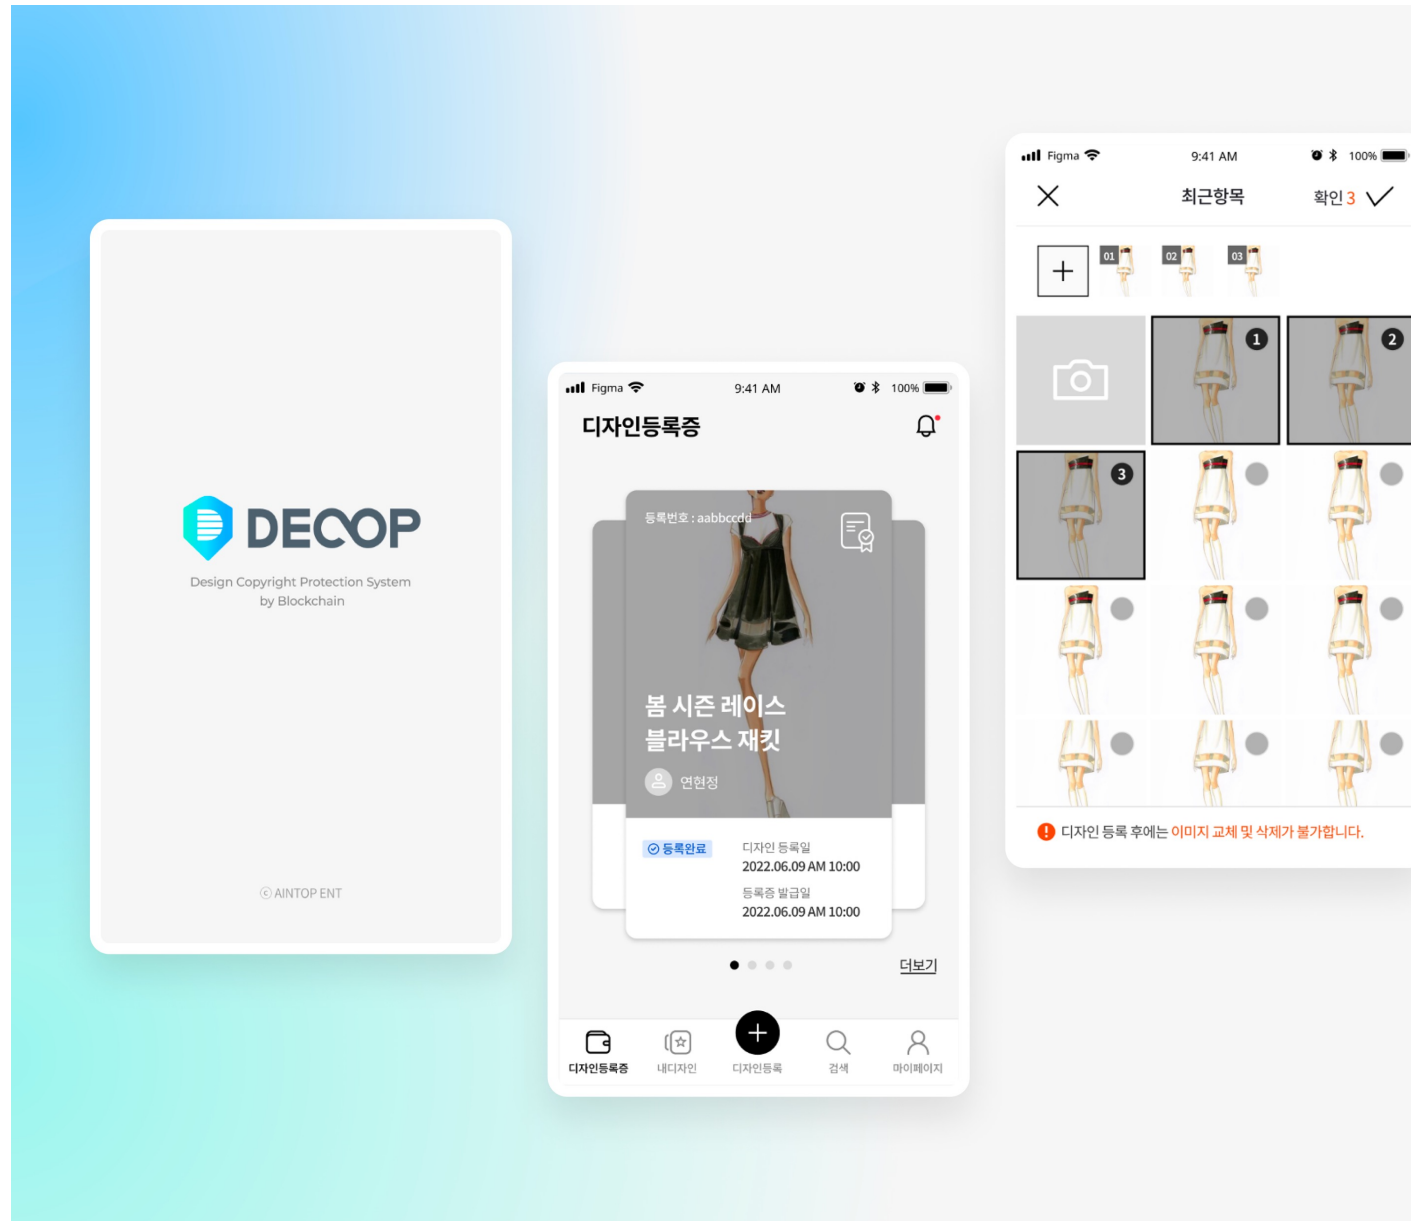

# DECOP

2022.09

디자이너들의 디자인 저작권 인증 관리 앱

개발 스펙

JAVA, React Native

주요기능

1. 탈중앙화 서비스 ( local DB 기반 )
2. 블록체인 서비스 연동

wisdom**H**