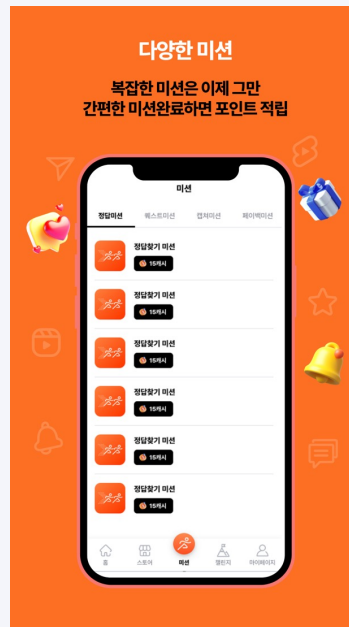

# 심플레이 심플캐시

보상형 광고 앱 & 앱 테크

개발 스펙

JAVA, React Native

주요기능

1. 포인트 현금 전환 서비스
2. 출석체크, 룰렛, 퀴즈 등 다양한 게임 기능