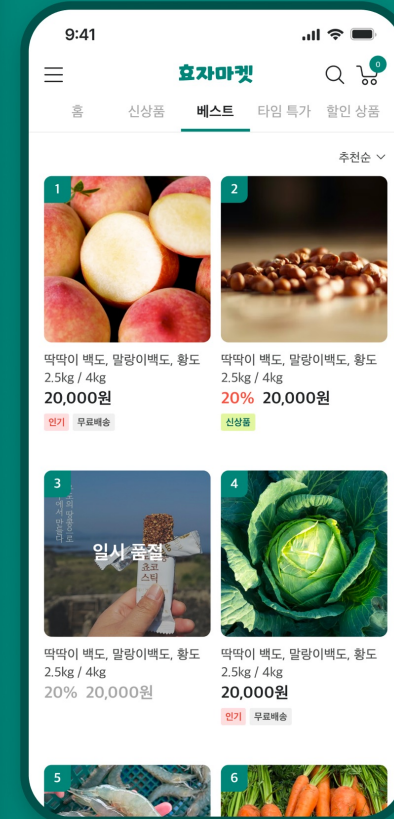

# 효자마켓

2022.07

자체 제작한 쇼핑몰 플랫폼으로  
농산물 전문 쇼핑몰 모바일 웹 개발

개발 스펙

JAVA, React

주요기능

1. 전반적인 쇼핑몰 기능
2. 특성에 맞게 변경된 관리자 플랫폼

wisdomH