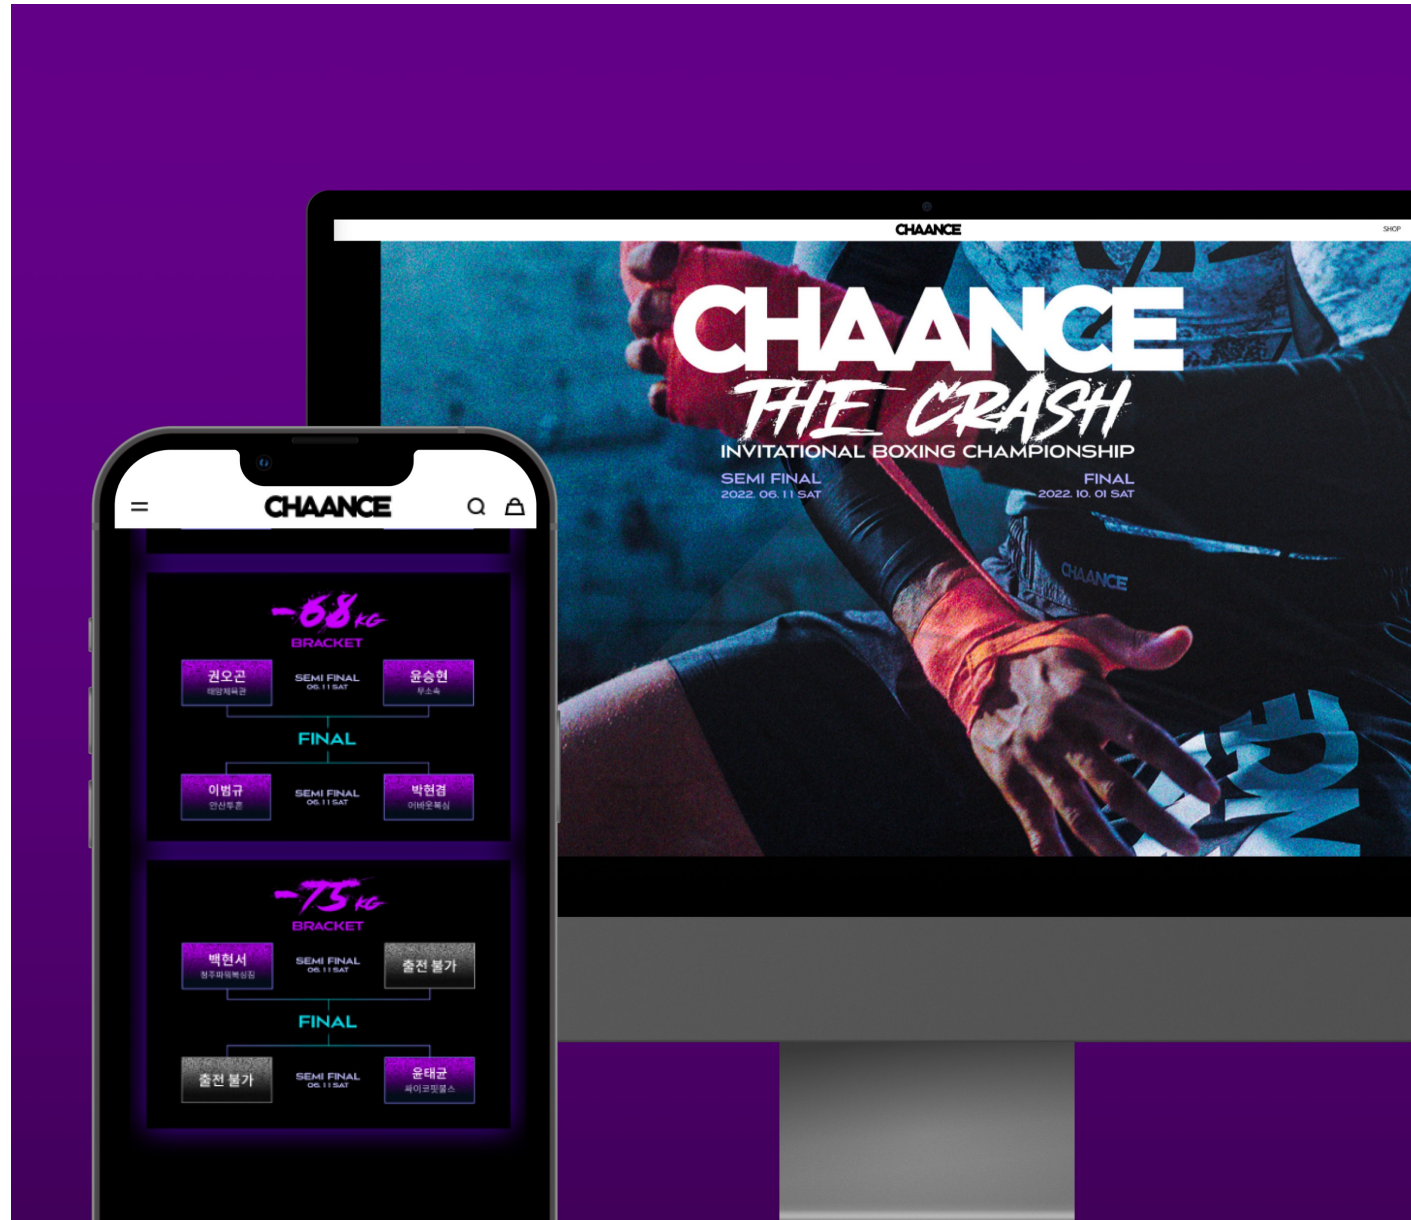

# CHAANCE WEB

CHAANCE BOXING 신청 및 구매 플랫폼

개발 스펙

JAVA, React

주요기능

1. 예약 서비스 플랫폼
2. 특성에 맞게 변경된 관리자 플랫폼

wisdom **H**