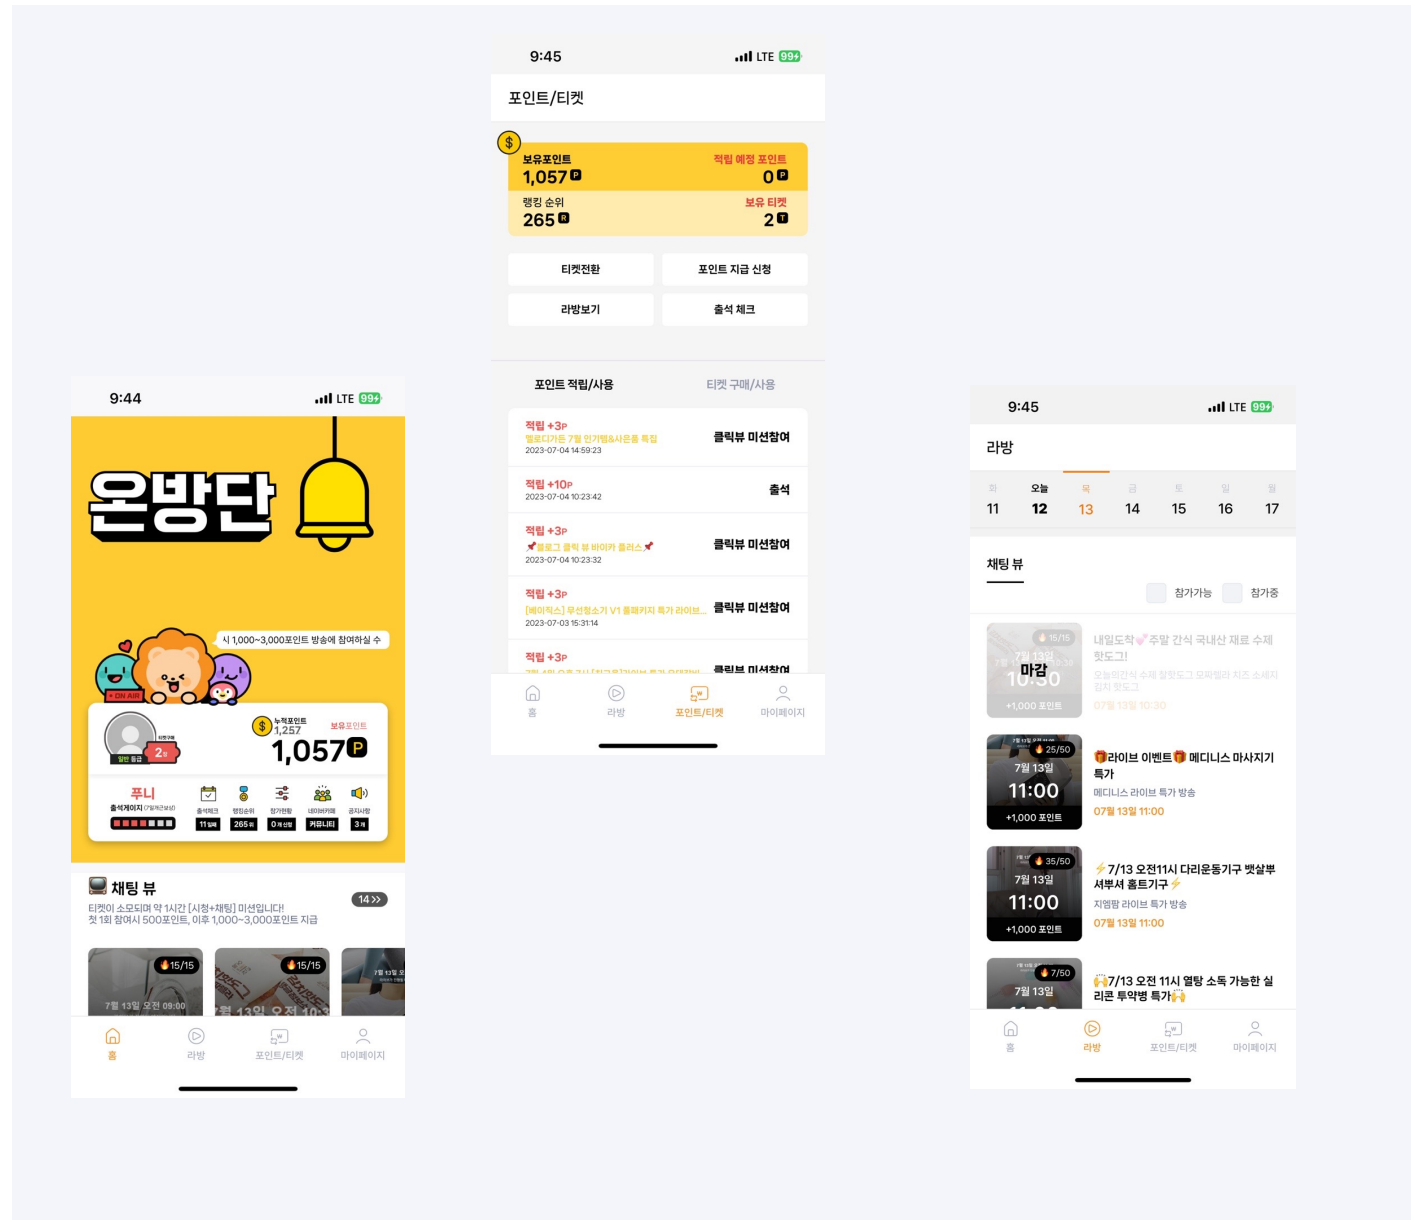

후엠아이글로벌 온방단

보상형 광고 & 앱 테크 앱
<https://onbangdan.com>

개발 스펙
JAVA, React Native

1. 주요기능
1. 포인트 현금 및 기프트콘 전환서비스
  2. 출석 및 방송 신청 이벤트