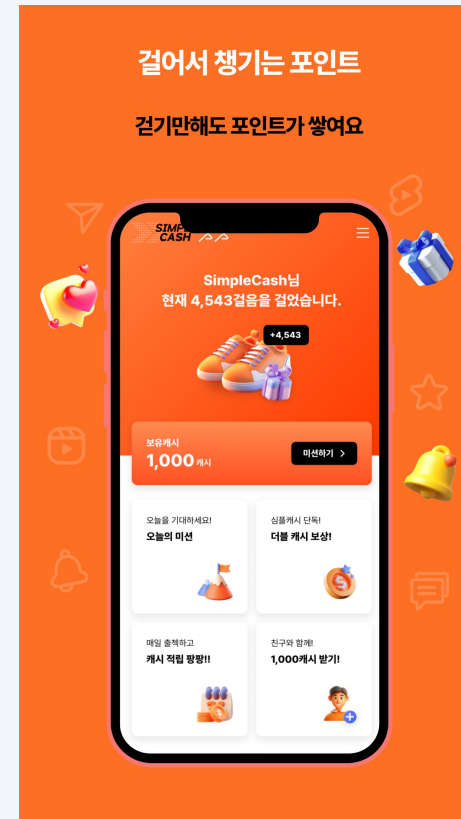

# 심플레이 심플캐시

보상형 광고 앱 & 앱 테크

개발 스펙

JAVA, React Native

주요기능

1. 포인트 현금 전환 서비스
2. 출석체크, 룰렛, 퀴즈 등 다양한 게임 기능