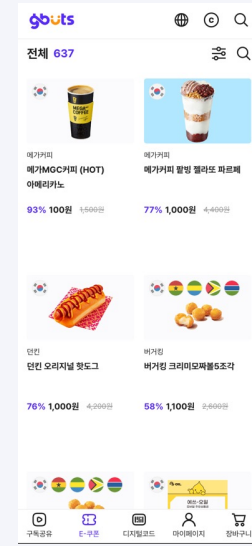

# buts gbuts

OTT 계정 거래 서비스

개발 스펙

React, AOS, IOS

주요기능

1. 구독(OTT) 계정 공유 서비스
2. 코드, 쿠폰 거래 서비스

# 심플레이 심플캐시

보상형 광고 앱 & 앱 테크

개발 스펙

JAVA, React Native

주요기능

1. 포인트 현금 전환 서비스
2. 출석체크, 룰렛, 퀴즈 등 다양한 게임 기능